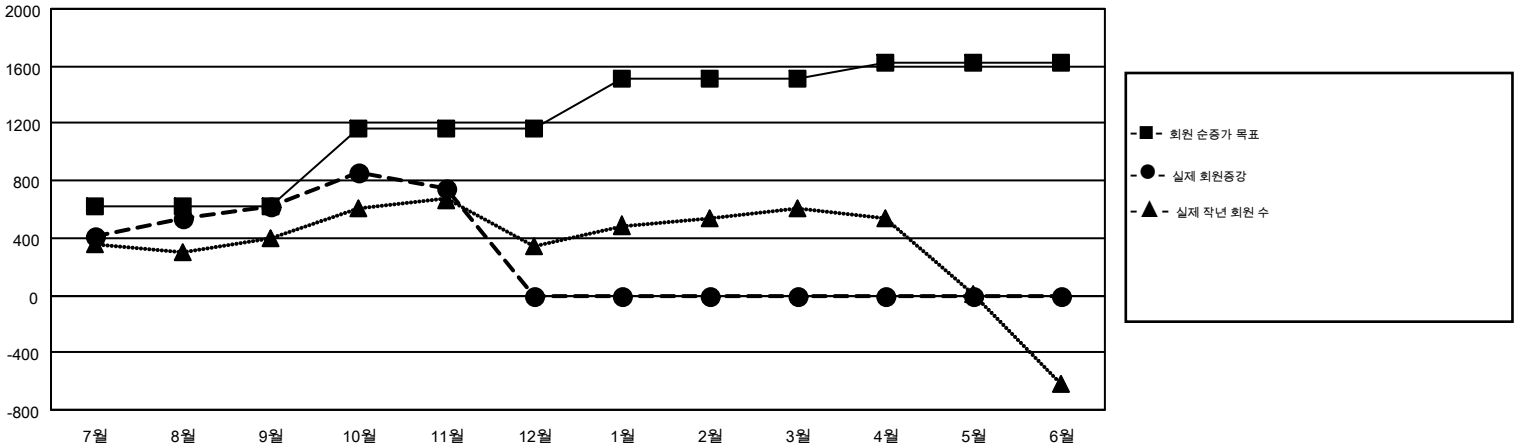

GMT MONTHLY MEMBERSHIP PROGRESS REPORT

Results as of: 11/30/2017

Multiple District 356

LOCATION: REPUBLIC OF KOREA

GMT: CHUL-JAE LEE

헌장지역 GMT 5

클럽				회원 1인당			
결과- 2017-2018				결과- 2017-2018			
사분기	신생클럽 목표	신생클럽	해산된 클럽	사분기	회원 순증가 목표	실제 회원증가	실제 퇴회 회원 수(전출입 포함)
7월/8월/9월	8	1	3	7월/8월/9월	627	1,397	711
10월/11월/12월	5	1	0	10월/11월/12월	538	541	397
1월/2월/3월	3	0	0	1월/2월/3월	345	0	0
4월/5월/6월	3	0	0	4월/5월/6월	114	0	0

목표 및 누적 신생클럽 수

목표 및 누적 회원수

해산된 클럽: 3	1명 이상의 신입회원을 등록한 413 CLUBS OF 639	성별 분포 남성 20,988 (82.90%) 여성 4,330 (17.10%)
퇴회회원 작고 31 클럽해산 0 기타 1,077 <hr/> 합계 1,108	누적 회원 데이터를 확인하시려면 여기에 클릭하십시오.	가족 단위 회원 총수 65 회비 절반을 지불하는 가족회원 36