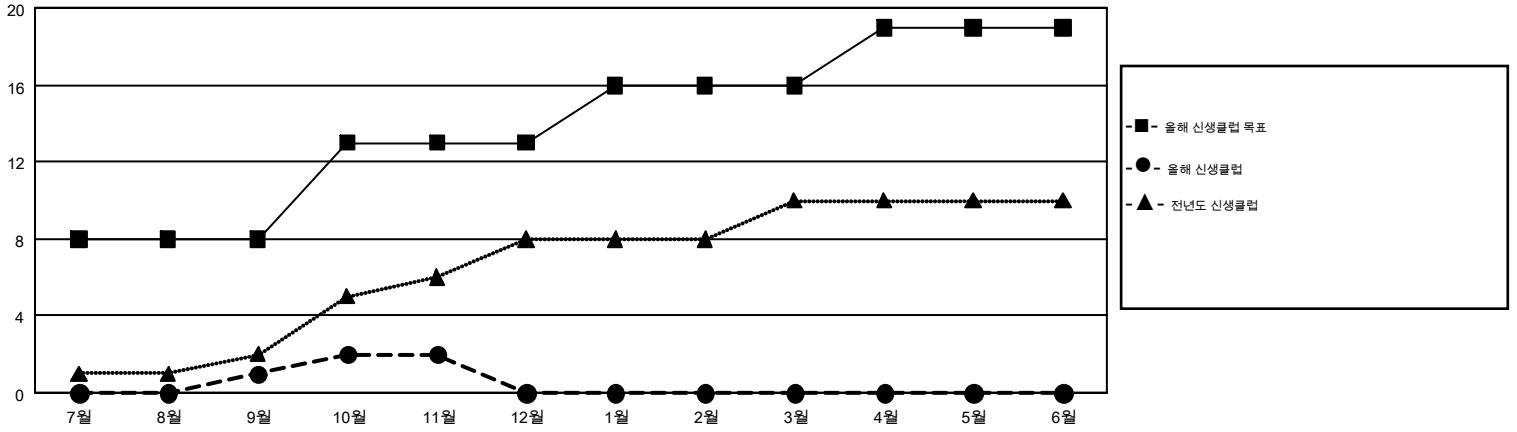

GMT MONTHLY MEMBERSHIP PROGRESS REPORT

Results as of: 11/30/2017

Multiple District 356

LOCATION: REPUBLIC OF KOREA

GMT: CHUL-JAE LEE

헌장지역 GMT 5

클럽				회원 1인당			
결과- 2017-2018				결과- 2017-2018			
사분기	신생클럽 목표	신생클럽	해산된 클럽	사분기	회원 순증가 목표	실제 회원증가	실제 퇴회 회원 수(전출입 포함)
7월/8월/9월	8	1	3	7월/8월/9월	627	1,397	711
10월/11월/12월	5	1	0	10월/11월/12월	538	541	397
1월/2월/3월	3	0	0	1월/2월/3월	345	0	0
4월/5월/6월	3	0	0	4월/5월/6월	114	0	0

목표 및 누적 신생클럽 수

목표 및 누적 회원수

해산된 클럽: 3	1명 이상의 신입회원을 등록한 413 CLUBS OF 639	성별 분포 남성 20,988 (82.90%) 여성 4,330 (17.10%)
퇴회회원 작고 31 클럽해산 0 기타 1,077 <hr/> 합계 1,108	누적 회원 데이터를 확인하시려면 여기에 클릭하십시오.	가족 단위 회원 총수 65 회비 절반을 지불하는 가족회원 36